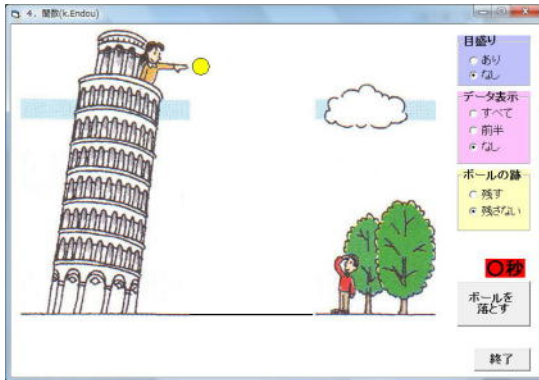

「自由落下」のようすについて調べるには

34085 ピサの斜塔

ピサの斜塔からボールを自由落下させたときの、ボールの落ちていくようすを1秒毎に表示させるソフトである。2秒毎に表示させるソフトもある(34087 ピサの斜塔2)。

①初期画面

- ・初期設定では「目盛り」なし、「データ表示」なし、「ボールの跡」残さないになっている。
- ・「ボールを落とす」をクリックすると、ボールが自由落下する。

③「データ表示」等にチェックしたとき

- ・「目盛り」あり、「データ表示」前半、「ボールの跡」残すにチェックすると上記のように表示される。

ボールが落ちていくようすについて調べさせる。

②「ボールを落とす」をクリックしたとき

- ・ボールが自由落下する。

- ・「データ表示」を2秒毎に表示させるソフトもある(34087 ピサの斜塔2)。

ポイント 導入で提示することで「自由落下」について興味をもたせ、次に「データ表示」させ、落下する距離や平均の速さの変化に気づかせたい。