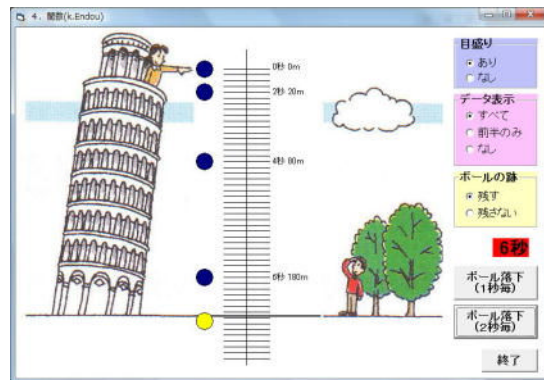

「自由落下」のようすについて調べるには

34085 ピサの斜塔

ピサの斜塔からボールを自由落下させたときの、ボールの落ちていくようすを1秒毎に表示させるソフトである。2秒毎に表示させるソフトもある(34087 ピサの斜塔2)。

①初期画面

- ・初期設定では「目盛り」なし、「データ表示」なし、「ボールの跡」残さないになっている。
- ・「ボールを落とす」をクリックすると、ボールが自由落下する。

③「データ表示」等にチェックしたとき

- ・「目盛り」あり、「データ表示」前半、「ボールの跡」残すにチェックすると上記のように表示される。

ボールが落ちていくようすについて調べさせる。

②「ボールを落とす」をクリックしたとき

- ・ボールが自由落下する。

- ・「データ表示」を2秒毎に表示させるソフトもある(34087 ピサの斜塔2)。

ポイント 導入で提示することで「自由落下」について興味をもたせ、次に「データ表示」させ、落下する距離や平均の速さの変化に気づかせたい。