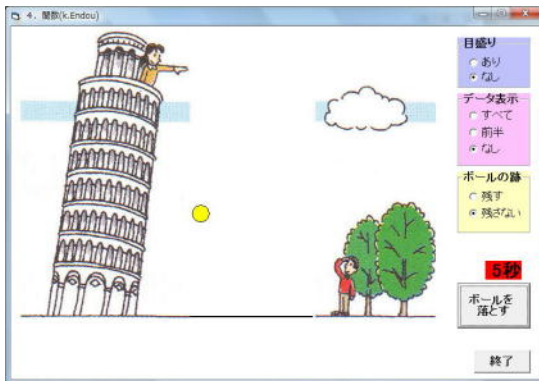

「自由落下」のようすについて調べるには

34085 ピサの斜塔

ピサの斜塔からボールを自由落下させたときの、ボールの落ちていくようすを1秒毎に表示させるソフトである。2秒毎に表示させるソフトもある(34087 ピサの斜塔2)。

①初期画面

- ・初期設定では「目盛り」なし、「データ表示」なし、「ボールの跡」残さないになっている。
- ・「ボールを落とす」をクリックすると、ボールが自由落下する。

③「データ表示」等にチェックしたとき

- ・「目盛り」あり、「データ表示」前半、「ボールの跡」残すにチェックすると上記のように表示される。

ボールが落ちていくようすについて調べさせる。

②「ボールを落とす」をクリックしたとき

- ・ボールが自由落下する。

- ・「データ表示」を2秒毎に表示させるソフトもある(34087 ピサの斜塔2)。

ポイント 導入で提示することで「自由落下」について興味をもたせ、次に「データ表示」させ、落下する距離や平均の速さの変化に気づかせたい。