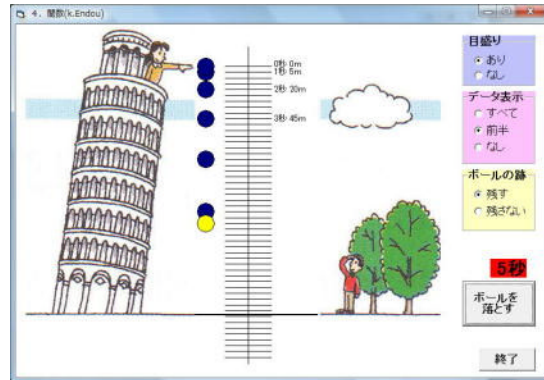

「自由落下」のようすについて調べるには

34085 ピサの斜塔

ピサの斜塔からボールを自由落下させたときの、ボールの落ちていくようすを1秒毎に表示させるソフトである。2秒毎に表示させるソフトもある(34087 ピサの斜塔2)。

①初期画面

- ・初期設定では「目盛り」なし、「データ表示」なし、「ボールの跡」残さないになっている。
- ・「ボールを落とす」をクリックすると、ボールが自由落下する。

③「データ表示」等にチェックしたとき

- ・「目盛り」あり、「データ表示」前半、「ボールの跡」残すにチェックすると上記のように表示される。

ボールが落ちていくようすについて調べさせる。

②「ボールを落とす」をクリックしたとき

- ・ボールが自由落下する。

- ・「データ表示」を2秒毎に表示させるソフトもある(34087 ピサの斜塔2)。

ポイント 導入で提示することで「自由落下」について興味をもたせ、次に「データ表示」させ、落下する距離や平均の速さの変化に気づかせたい。